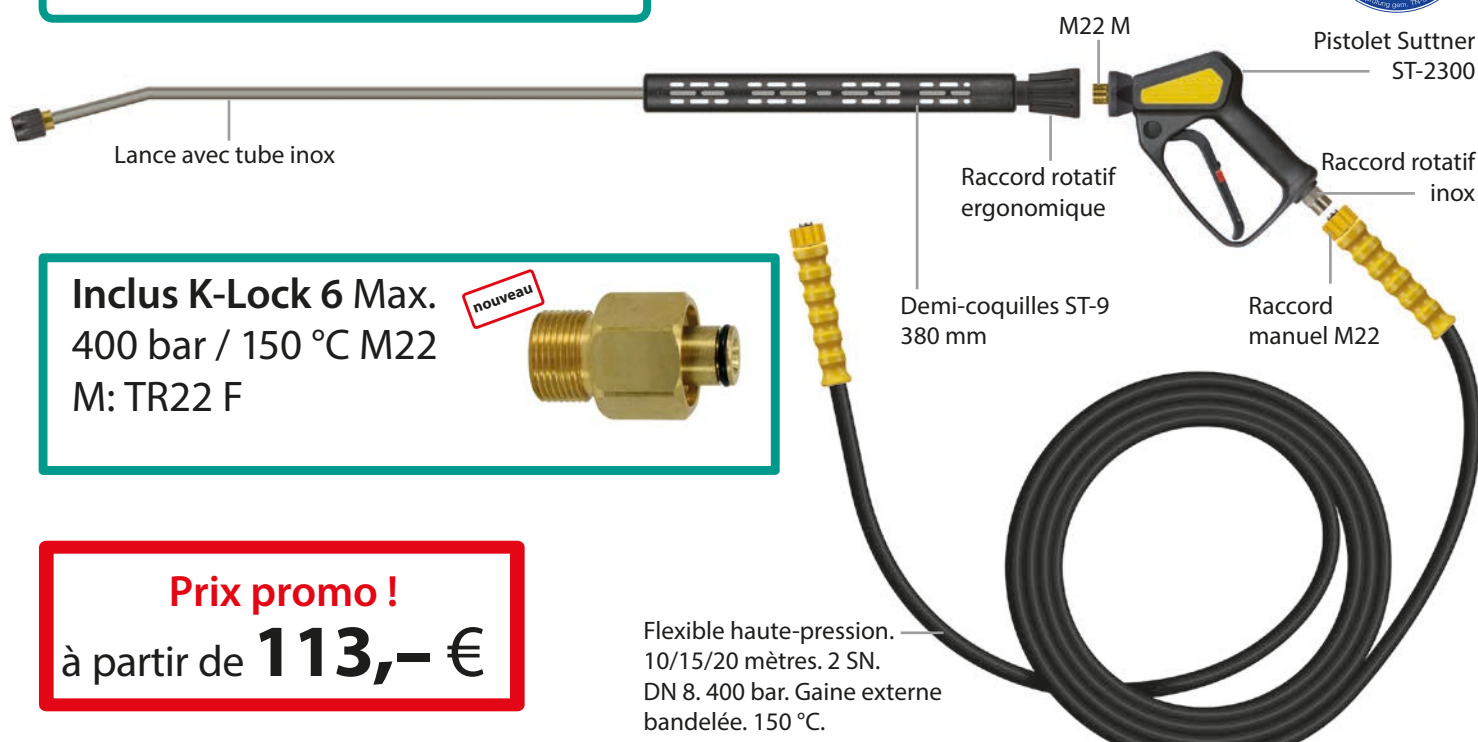

Excellent rapport qualité/prix - succès garanti !

Inclus K-Lock 6 Max.
400 bar / 150 °C M22
M: TR22 F

Prix promo !
à partir de **113,- €**

Flexible haute-pression.
10/15/20 mètres. 2 SN.
DN 8. 400 bar. Gaine externe
bandelée. 150 °C.

R+M Nr.	Raccordement	Longueur flexible	Prix public	à partir de 5 pièces	à partir de 10 pièces	à partir de 15 pièces	COMMANDE Quantité
Équipement de lavage comprenant :	Pistolet Suttner ST-2300. Entrée M22 M rotatif. Sortie M22 M. Max. 310 bar / 45 l/min / 150 °C. Lance inox 1 m équipée raccord rotatif ergonomique, isolation à demi-coquilles ST-9 avec porte-buse, livrée sans buse. Max. 400 bar / 150 °C. Flexible haute-pression. 10/15/20 mètres. 2 SC. DN 8. 400 bar. Gaine externe bandelée. 150 °C. Équipé raccords manuels M22 F avec manchettes jaune. Livré avec adaptateur K-Lock 6.						
500 230 502	M22 F : M22 F	10 mètres	211,00 €	113,- €	108,- €	100,- €	
500 230 517	M22 F : M22 F	15 mètres	240,50 €	133,- €	125,- €	116,- €	
500 230 522	M22 F : M22 F	20 mètres	270,00 €	148,- €	141,- €	132,- €	